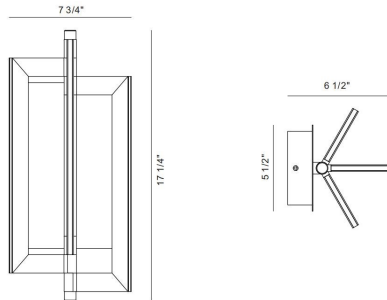

### PRODUCT DETAILS

No.	:	44075-019
Product Color	:	MATTE BLACK
Width	:	7.75"
Height	:	17.25"
Ext	:	6.5"

### TECHNICAL DETAILS

Canopy / Backplate Length	:	10.5"
Canopy / Backplate Height	:	5.5"
Canopy / Backplate Width	:	1.5"
Location	:	DRY
Title 24	:	YES