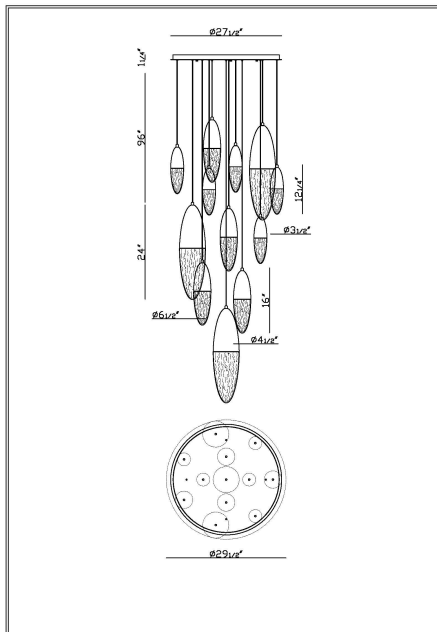

### DÉTAILS DU PRODUIT

Non.	:	43859-022
Couleur du produit	:	MATTE BLACK
Matériau du produit	:	CLEAR
Ombre / Couleur d'accent	:	GLASS
diamètre	:	29.5"
Taille	:	24"
Poids	:	64.3LBS

### DÉTAILS DE LA SOURCE LUMINEUSE

nombre d'ampoules	:	3 / 9
Source de lumière	:	LED
Type de source lumineuse	:	GU10
Tension d'entrée	:	120V
Tension de l'ampoule	:	120V
Type de prise	:	LED
puissance	:	3 X 7 / 9 X 5W
Puissance totale	:	21 / 45W
Lumens fournis	:	5340LM
Kelvin	:	3000K
CRI	:	90+
ampoule incluse	:	YES
Dimmable	:	YES

### DÉTAILS TECHNIQUES

Type de support suspendu	:	WIRE
Canopée / Hauteur Backplate	:	1.75"
diamètre de l'auvent / plaque arrière	:	29.5"
Classement IP	:	IP22
la localisation	:	DRY
angle de faisceau	:	360