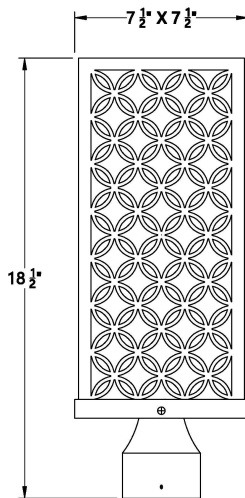

DÉTAILS TECHNIQUES

la localisation	:	WET
approbation	:	

42700

RENSEIGNEMENTS SUR LE PROJET

Nom du travail: Date: Type:

Commentaires: