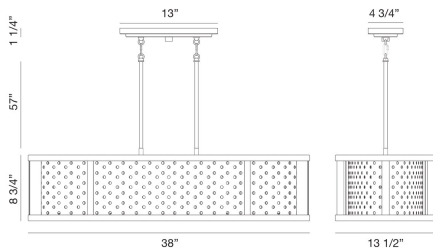

### PRODUCT DETAILS

No.	:	39417-015
Product Color	:	CHROME
Shade / Accent Colour	:	CHROME
Length	:	38"
Width	:	13.5"
Height	:	9"
Weight	:	32LBS

### TECHNICAL DETAILS

Hanging Support Type	:	ROD
Hanging Support Length	:	57"
Canopy / Backplate Length	:	13"
Canopy / Backplate Height	:	1.25"
Canopy / Backplate Width	:	4.75"
IP Rating	:	IP20