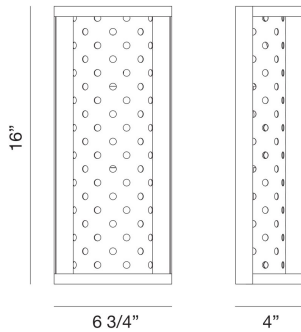

### PRODUCT DETAILS

No.	:	39414-014
Product Color	:	CHROME
Shade / Accent Colour	:	CHROME
Width	:	6.75"
Height	:	16"
Ext	:	4"
Weight	:	6.5LBS

### TECHNICAL DETAILS

Canopy / Backplate Length	:	16"
Canopy / Backplate Height	:	0.5"
Canopy / Backplate Width	:	6.75"
IP Rating	:	IP20