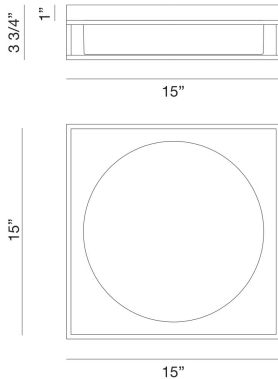

### PRODUCT DETAILS

No.	:	39333-032
Product Color	:	MATTE BLACK
Shade / Accent Colour	:	WHITE
Shade / Accent Material	:	GLASS
Length	:	15"
Width	:	15"
Height	:	3.75"
Weight	:	6.9LBS

### TECHNICAL DETAILS

Hanging Support Type	:	J-BOX
Canopy / Backplate Length	:	15"
Canopy / Backplate Height	:	1"
Canopy / Backplate Width	:	15"
IP Rating	:	IP22
Title 24	:	YES
Beam Angle	:	360