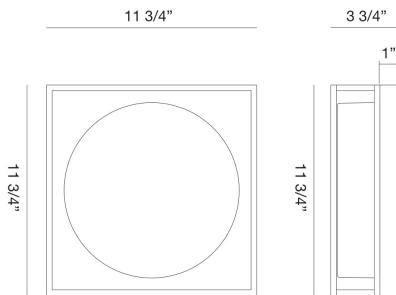

### PRODUCT DETAILS

No.	:	39332-035
Product Color	:	MATTE BLACK
Shade / Accent Colour	:	WHITE
Shade / Accent Material	:	GLASS
Length	:	11.75"
Width	:	11.75"
Height	:	3.75"
Weight	:	4.9LBS

### TECHNICAL DETAILS

Hanging Support Type	:	J-BOX
Canopy / Backplate Length	:	11.75"
Canopy / Backplate Height	:	1"
Canopy / Backplate Width	:	11.75"
IP Rating	:	IP22
Title 24	:	YES
Beam Angle	:	360