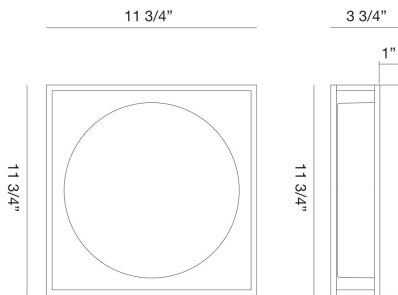

RENSEIGNEMENTS SUR LE PROJET

Nom du travail: Date: Type:

Commentaires: