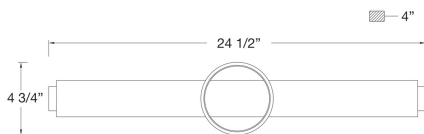

### PRODUCT DETAILS

No.	:	39317-018
Product Color	:	GOLD
Shade / Accent Colour	:	WHITE
Shade / Accent Material	:	GLASS
Length	:	25"
Width	:	24.5"
Height	:	4.75"
Ext	:	4"
Weight	:	3.7LBS

### TECHNICAL DETAILS

Hanging Support Type	:	J-BOX
Canopy / Backplate Height	:	1.25"
Canopy / Backplate Width	:	1.75"
Canopy / Backplate Dia.	:	5"
IP Rating	:	IP22
Title 24	:	YES
Beam Angle	:	360