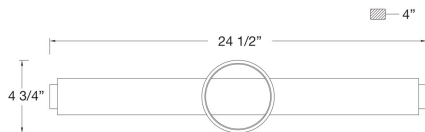

### PRODUCT DETAILS

No.	:	39317-018
Product Color	:	GOLD
Shade / Accent Colour	:	GOLD
Width	:	24.5"
Height	:	4.75"
Ext	:	4"
Weight	:	3.7LBS

### TECHNICAL DETAILS

Canopy / Backplate Height	:	1.25"
Canopy / Backplate Dia.	:	4.75"