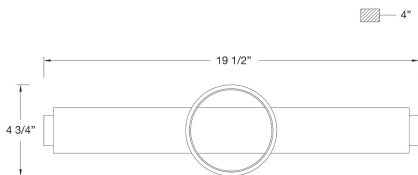

### PRODUCT DETAILS

No.	:	39316-028
Product Color	:	CHROME
Shade / Accent Colour	:	CHROME
Height	:	4.75"
Ext	:	4"
Weight	:	3.1lbs

### TECHNICAL DETAILS

Canopy / Backplate Height	:	1.25"
Canopy / Backplate Dia.	:	4.75"