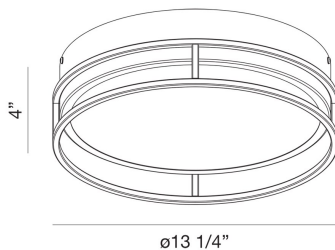

GRAFICE, 13IN INTEGRATED LED FLUSH MOUNT

DÉTAILS DU PRODUIT

Non.	:	39315-021
Couleur du produit	:	SILVER-BLACK MIX
Matériau du produit	:	WHITE
Ombre / Couleur d'accent	:	GLASS
diamètre	:	13.25"
Taille	:	4"
Poids	:	5.9LBS

DÉTAILS DE LA SOURCE LUMINEUSE

nombre d'ampoules	:	1
Source de lumière	:	LED
Type de source lumineuse	:	INTEGRATED LED
Tension d'entrée	:	120V
Tension de l'ampoule	:	DC 36V
Type de prise	:	INTEGRATED
Puissance totale	:	20W
Lumens fournis	:	900LM
Kelvin	:	3000K
CRI	:	90
ampoule incluse	:	YES
Dimmable	:	YES

OPTIONS AVAILABLE

NUMÉRO D'ARTICLE	FINI	OMBRE
39315-021	SILVER-BLACK MIX	CHROME

DÉTAILS TECHNIQUES

Type de support suspendu	:	J-BOX
Canopée / Hauteur Backplate	:	1.5"
diamètre de l'auvent / plaque arrière	:	13.25"
Classement IP	:	IP22
angle de faisceau	:	360