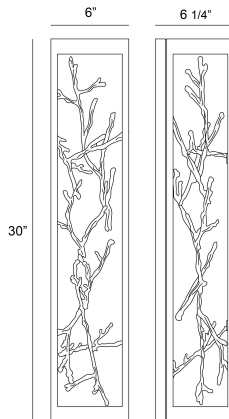

AERIE, 30IN INTEGRATED LED OUTDOOR WALL SCONCE

OPTIONS AVAILABLE

NUMÉRO D'ARTICLE	FINI	OMBRE
38639-012	GOLD-BLACK MIX	
38639-029	SILVER-BLACK MIX	

DÉTAILS DU PRODUIT

Non.	:	38639-029
Couleur du produit	:	SILVER-BLACK MIX
Product Material	:	IRON
Matériau du produit	:	SILVER
Ombre / Couleur d'accent	:	STEEL
Largeur	:	6"
Taille	:	30"
extension	:	6.25"
Poids	:	16.7LBS
longueur de l'ombre	:	26"
largeur de l'abat-jour	:	6"
hauteur de l'ombre	:	4"

DÉTAILS DE LA SOURCE LUMINEUSE

nombre d'ampoules	:	4
Source de lumière	:	LED
Type de source lumineuse	:	INTEGRATED LED
Tension d'entrée	:	120V
Tension de l'ampoule	:	120V
Type de prise	:	INTEGRATED
puissance	:	4 X 6W
Puissance totale	:	24W
Lumens fournis	:	1080LM
Kelvin	:	3000K
CRI	:	90
ampoule incluse	:	YES
Dimmable	:	YES

DÉTAILS TECHNIQUES

direction de la lumière	:	UP AND DOWN
Type de support suspendu	:	J-BOX
Canopée / Longueur Backplate	:	6"
Canopée / Hauteur Backplate	:	30"
Canopée / Largeur Backplate	:	1"
le conducteur	:	NO
Classement IP	:	IP44
la localisation	:	WET
approbation	:	<input type="checkbox"/>
angle de faisceau	:	360