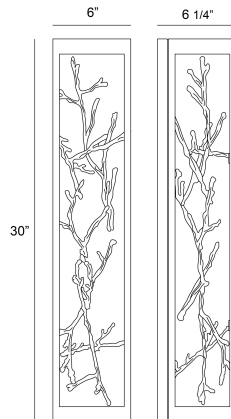

## AERIE, 30IN INTEGRATED LED OUTDOOR WALL SCONCE

### DÉTAILS DU PRODUIT

Non.	:	38639-012
Couleur du produit	:	GOLD-BLACK MIX
Product Material	:	IRON
Matériau du produit	:	GOLD
Ombre / Couleur d'accent	:	STEEL
Largeur	:	6"
Taille	:	30"
extension	:	6.25"
Poids	:	16.7LBS
longueur de l'ombre	:	26"
largeur de l'abat-jour	:	6"
hauteur de l'ombre	:	4"

### DÉTAILS DE LA SOURCE LUMINEUSE

nombre d'ampoules	:	4
Source de lumière	:	LED
Type de source lumineuse	:	INTEGRATED LED
Tension d'entrée	:	120V
Tension de l'ampoule	:	120V
Type de prise	:	INTEGRATED
puissance	:	4 X 6W
Puissance totale	:	24W
Lumens fournis	:	1080LM
Kelvin	:	3000K
CRI	:	90
ampoule incluse	:	YES
Dimmable	:	YES

### DÉTAILS TECHNIQUES

direction de la lumière	:	UP AND DOWN
Type de support suspendu	:	J-BOX
Canopée / Longueur Backplate	:	6"
Canopée / Hauteur Backplate	:	30"
Canopée / Largeur Backplate	:	1"
le conducteur	:	NO
Classement IP	:	IP44
la localisation	:	WET
approbation	:	<input type="checkbox"/>
angle de faisceau	:	360