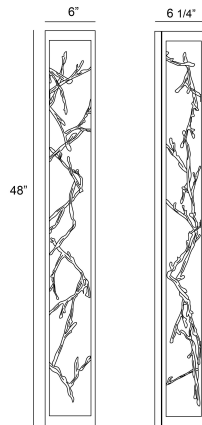

## AERIE, 48IN INTEGRATED LED OUTDOOR WALL SCONCE

### DÉTAILS DU PRODUIT

Non.	:	38638-022
Couleur du produit	:	SILVER-BLACK MIX
Product Material	:	IRON
Matériau du produit	:	SILVER
Ombre / Couleur d'accent	:	STEEL
Largeur	:	6"
Taille	:	48"
extension	:	6.25"
Poids	:	25.1LBS
longueur de l'ombre	:	44"
largeur de l'abat-jour	:	6"
hauteur de l'ombre	:	4"

### DÉTAILS TECHNIQUES

direction de la lumière	:	UP AND DOWN
Type de support suspendu	:	J-BOX
Canopée / Longueur Backplate	:	6"
Canopée / Hauteur Backplate	:	48"
Canopée / Largeur Backplate	:	1"
le conducteur	:	NO
Classement IP	:	IP44
la localisation	:	DRY
approbation	:	<input type="checkbox"/>
angle de faisceau	:	360