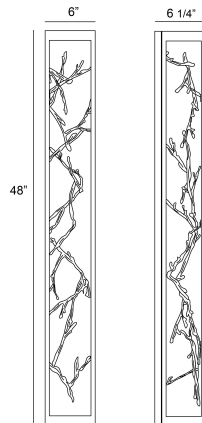

AERIE, 48IN INTEGRATED LED OUTDOOR WALL SCONCE

DÉTAILS DU PRODUIT

Non.	:	38638-015
Couleur du produit	:	GOLD-BLACK MIX
Product Material	:	IRON
Matériau du produit	:	GOLD
Ombre / Couleur d'accent	:	STEEL
Largeur	:	6"
Taille	:	48"
extension	:	6.25"
Poids	:	25.1LBS
longueur de l'ombre	:	44"
largeur de l'abat-jour	:	6"
hauteur de l'ombre	:	4"

DÉTAILS DE LA SOURCE LUMINEUSE

nombre d'ampoules	:	6
Source de lumière	:	LED
Type de source lumineuse	:	INTEGRATED LED
Tension d'entrée	:	120V
Tension de l'ampoule	:	120V
Type de prise	:	INTEGRATED
puissance	:	6 X 6W
Puissance totale	:	36W
Lumens fournis	:	1620LM
Kelvin	:	3000K
CRI	:	90
ampoule incluse	:	YES
Dimmable	:	YES

OPTIONS AVAILABLE

NUMÉRO D'ARTICLE	FINI	OMBRE
38638-015	GOLD-BLACK MIX	
38638-022	SILVER-BLACK MIX	

DÉTAILS TECHNIQUES

direction de la lumière	:	UP AND DOWN
Type de support suspendu	:	J-BOX
Canopée / Longueur Backplate	:	6"
Canopée / Hauteur Backplate	:	48"
Canopée / Largeur Backplate	:	1"
le conducteur	:	NO
Classement IP	:	IP44
la localisation	:	DRY
approbation	:	<input type="checkbox"/>
angle de faisceau	:	360