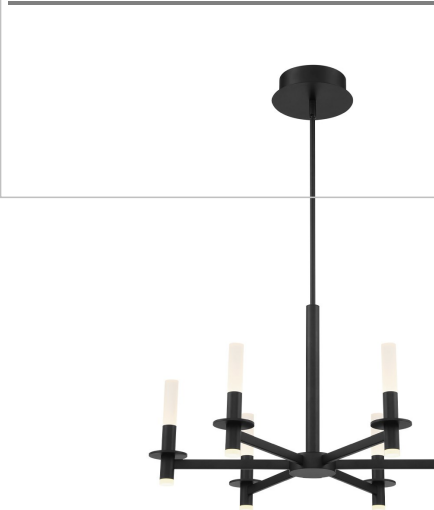

## TORNA, 6-LIGHT 28IN INTEGRATED LED PENDANT CHANDELIER

### DÉTAILS DU PRODUIT

Non.	:	38440-021
Couleur du produit	:	MATTE BLACK
Product Material	:	METAL
Matériau du produit	:	WHITE
Ombre / Couleur d'accent	:	ACRYLIC
diamètre	:	27.5"
Taille	:	17.25"
hauteur totale	:	73"
Poids	:	10.9LBS

### DÉTAILS DE LA SOURCE LUMINEUSE

nombre d'ampoules	:	6
Source de lumière	:	LED
Type de source lumineuse	:	INTEGRATED LED
Tension d'entrée	:	24V
Tension de l'ampoule	:	120V
Type de prise	:	INTEGRATED
puissance	:	6 X 38W
Puissance totale	:	42.6W
Lumens fournis	:	2260LM
Kelvin	:	3000K
CRI	:	90
ampoule incluse	:	YES
Dimmable	:	YES

### DÉTAILS TECHNIQUES

Type de support suspendu	:	ROD
Canopée / Hauteur Backplate	:	1.5"
diamètre de l'auvent / plaque arrière	:	7.5"
Classement IP	:	IP22
la localisation	:	DRY
approbation	:	<input type="checkbox"/>
Titre 24	:	YES
angle de faisceau	:	360