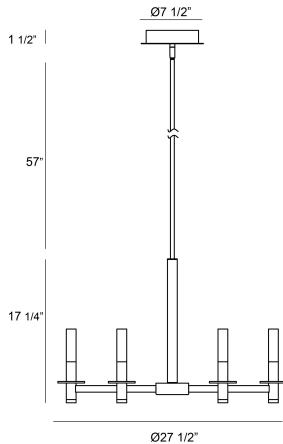

TORNA, 6-LIGHT 28IN INTEGRATED LED PENDANT CHANDELIER

DÉTAILS DU PRODUIT

Non.	:	38440-021
Couleur du produit	:	MATTE BLACK
Product Material	:	METAL
Matériau du produit	:	WHITE
Ombre / Couleur d'accent	:	ACRYLIC
diamètre	:	27.5"
Taille	:	17.25"
hauteur totale	:	73"
Poids	:	10.9LBS

DÉTAILS DE LA SOURCE LUMINEUSE

nombre d'ampoules	:	6
Source de lumière	:	LED
Type de source lumineuse	:	INTEGRATED LED
Tension d'entrée	:	24V
Tension de l'ampoule	:	120V
Type de prise	:	INTEGRATED
puissance	:	6 X 38W
Puissance totale	:	42.6W
Lumens fournis	:	2260LM
Kelvin	:	3000K
CRI	:	90
ampoule incluse	:	YES
Dimmable	:	YES

OPTIONS AVAILABLE

NUMÉRO D'ARTICLE	FINI	OMBRE
38440-021	MATTE BLACK	FROSTED ACRYLIC

DÉTAILS TECHNIQUES

Type de support suspendu	:	ROD
Canopée / Hauteur Backplate	:	1.5"
diamètre de l'auvent / plaque arrière	:	7.5"
Classement IP	:	IP22
la localisation	:	DRY
approbation	:	<input type="checkbox"/>
Titre 24	:	YES
angle de faisceau	:	360