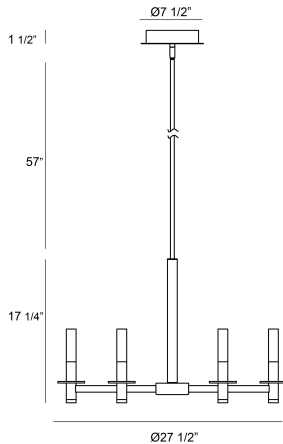

OPTIONS AVAILABLE

NUMÉRO D'ARTICLE	FINI	OMBRE
38440-021	MATTE BLACK	FROSTED ACRYLIC