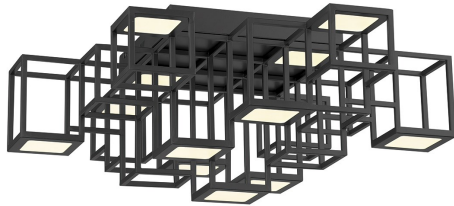

FERRO, 13-LIGHT 25IN INTEGRATED LED FLUSH MOUNT

DÉTAILS DU PRODUIT

Non.	:	38261-026
Couleur du produit	:	MATTE BLACK
Product Material	:	METAL
Matériau du produit	:	WHITE
Ombre / Couleur d'accent	:	ACRYLIC
Longueur	:	24.75"
Largeur	:	24.75"
Taille	:	10"
Poids	:	19.6LBS

DÉTAILS DE LA SOURCE LUMINEUSE

nombre d'ampoules	:	13
Source de lumière	:	LED
Type de source lumineuse	:	INTEGRATED LED
Tension d'entrée	:	120V
Tension de l'ampoule	:	24V
Type de prise	:	INTEGRATED
puissance	:	13 X 51W
Puissance totale	:	51W
Lumens fournis	:	890LM
Kelvin	:	3000K
CRI	:	90
ampoule incluse	:	YES
Dimmable	:	YES

OPTIONS AVAILABLE

NUMÉRO D'ARTICLE	FINI	OMBRE
38261-015	MATTE GOLD	
38261-026	MATTE BLACK	

DÉTAILS TECHNIQUES

Type de support suspendu	:	J-BOX
Canopée / Longueur Backplate	:	11"
Canopée / Hauteur Backplate	:	1.5"
Canopée / Largeur Backplate	:	11"
Classement IP	:	IP22
la localisation	:	DRY
approbation	:	
angle de faisceau	:	360