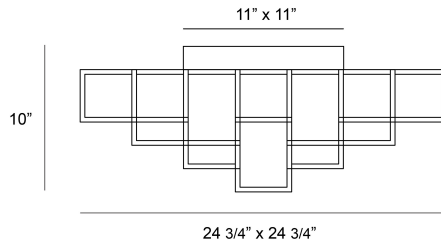

FERRO, 13-LIGHT 25IN INTEGRATED LED FLUSH MOUNT

DÉTAILS DU PRODUIT

Non.	:	38261-026
Couleur du produit	:	MATTE BLACK
Product Material	:	METAL
Matériau du produit	:	WHITE
Ombre / Couleur d'accent	:	ACRYLIC
Longueur	:	24.75"
Largeur	:	24.75"
Taille	:	10"
Poids	:	19.6LBS

DÉTAILS DE LA SOURCE LUMINEUSE

nombre d'ampoules	:	13
Source de lumière	:	LED
Type de source lumineuse	:	INTEGRATED LED
Tension d'entrée	:	120V
Tension de l'ampoule	:	24V
Type de prise	:	INTEGRATED
puissance	:	13 X 51W
Puissance totale	:	51W
Lumens fournis	:	890LM
Kelvin	:	3000K
CRI	:	90
ampoule incluse	:	YES
Dimmable	:	YES

OPTIONS AVAILABLE

NUMÉRO D'ARTICLE	FINI	OMBRE
38261-015	MATTE GOLD	
38261-026	MATTE BLACK	

DÉTAILS TECHNIQUES

Type de support suspendu	:	J-BOX
Canopée / Longueur Backplate	:	11"
Canopée / Hauteur Backplate	:	1.5"
Canopée / Largeur Backplate	:	11"
Classement IP	:	IP22
la localisation	:	DRY
approbation	:	
angle de faisceau	:	360