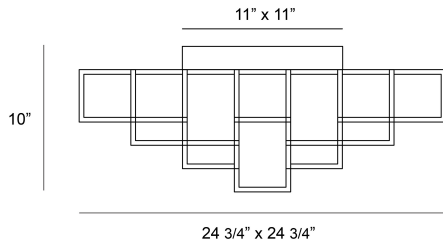

FERRO, 13-LIGHT 25IN INTEGRATED LED FLUSH MOUNT

DÉTAILS DU PRODUIT

Non.	:	38261-015
Couleur du produit	:	MATTE GOLD
Product Material	:	METAL
Matériau du produit	:	WHITE
Ombre / Couleur d'accent	:	ACRYLIC
Longueur	:	24.75"
Largeur	:	24.75"
Taille	:	10"
Poids	:	19.6LBS

DÉTAILS DE LA SOURCE LUMINEUSE

nombre d'ampoules	:	13
Source de lumière	:	LED
Type de source lumineuse	:	INTEGRATED LED
Tension d'entrée	:	120V
Tension de l'ampoule	:	24V
Type de prise	:	INTEGRATED
puissance	:	13 X 51W
Puissance totale	:	51W
Lumens fournis	:	890LM
Kelvin	:	3000K
CRI	:	90
ampoule incluse	:	YES
Dimmable	:	YES

OPTIONS AVAILABLE

NUMÉRO D'ARTICLE	FINI	OMBRE
38261-015	MATTE GOLD	
38261-026	MATTE BLACK	

DÉTAILS TECHNIQUES

Type de support suspendu	:	J-BOX
Canopée / Longueur Backplate	:	11"
Canopée / Hauteur Backplate	:	1.5"
Canopée / Largeur Backplate	:	11"
Classement IP	:	IP22
la localisation	:	DRY
approbation	:	<input type="checkbox"/>
angle de faisceau	:	360