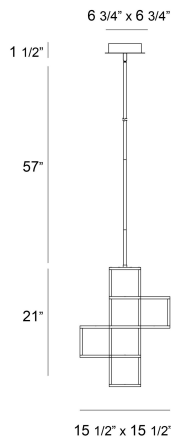

FERRO, 5-LIGHT 21IN INTEGRATED LED PENDANT CHANDELIER

DÉTAILS DU PRODUIT

Non.	:	38260-029
Couleur du produit	:	MATTE BLACK
Product Material	:	METAL
Matériau du produit	:	WHITE
Ombre / Couleur d'accent	:	ACRYLIC
Longueur	:	15.5"
Largeur	:	15.5"
Taille	:	21"
hauteur totale	:	78"
Poids	:	12.7LBS

DÉTAILS DE LA SOURCE LUMINEUSE

nombre d'ampoules	:	5
Source de lumière	:	LED
Type de source lumineuse	:	INTEGRATED LED
Tension d'entrée	:	120V
Tension de l'ampoule	:	24V
Type de prise	:	INTEGRATED
puissance	:	5 X 26W
Puissance totale	:	26W
Lumens fournis	:	960LM
Kelvin	:	3000K
CRI	:	90
ampoule incluse	:	YES
Dimmable	:	YES

OPTIONS AVAILABLE

NUMÉRO D'ARTICLE	FINI	OMBRE
38260-018	MATTE GOLD	
38260-029	MATTE BLACK	

DÉTAILS TECHNIQUES

Type de support suspendu	:	ROD
tiges incluses	:	3"+6"+12"+18"+18"
Canopée / Longueur Backplate	:	6.75"
Canopée / Hauteur Backplate	:	1.5"
Canopée / Largeur Backplate	:	6.75"
Classement IP	:	IP22
la localisation	:	DRY
approbation	:	
angle de faisceau	:	360