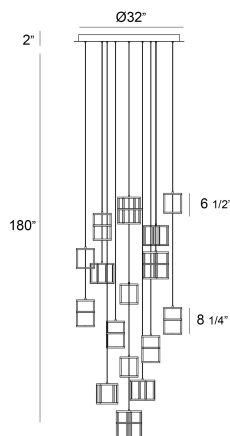

FERRO, 16-LIGHT 32IN INTEGRATED LED MULTI DROP CHANDELIER

OPTIONS AVAILABLE

NUMÉRO D'ARTICLE	FINI	OMBRE
38259-012	MATTE GOLD	
38259-023	MATTE BLACK	

DÉTAILS DU PRODUIT

Non.	:	38259-023
Couleur du produit	:	MATTE BLACK
Product Material	:	METAL
Matériau du produit	:	WHITE
Ombre / Couleur d'accent	:	ACRYLIC
diamètre	:	32"
Taille	:	8.25"
hauteur totale	:	180"
Poids	:	66.1LBS

DÉTAILS DE LA SOURCE LUMINEUSE

nombre d'ampoules	:	16
Source de lumière	:	LED
Type de source lumineuse	:	INTEGRATED LED
Tension d'entrée	:	120V
Tension de l'ampoule	:	24V
Type de prise	:	INTEGRATED
puissance	:	16 X 88W
Puissance totale	:	88W
Lumens fournis	:	1750LM
Kelvin	:	3000K
CRI	:	90
ampoule incluse	:	YES
Dimmable	:	YES

DÉTAILS TECHNIQUES

Type de support suspendu	:	WIRE
Canopée / Hauteur Backplate	:	2"
diamètre de l'auvent / plaque arrière	:	32"
Classement IP	:	IP22
la localisation	:	DRY
approbation	:	
angle de faisceau	:	360