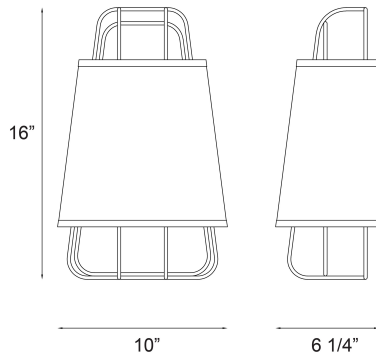

### PRODUCT DETAILS

No.	:	38144-011
Product Color	:	BRASS
Product Material	:	METAL
Shade / Accent Colour	:	WHITE
Shade / Accent Material	:	~
Width	:	10"
Height	:	16"
Ext	:	6"
Weight	:	2.6LBS

### TECHNICAL DETAILS

Canopy / Backplate Length	:	5"
Canopy / Backplate Height	:	0.75"
Canopy / Backplate Width	:	8.25"
Location	:	DRY
Approval	:	