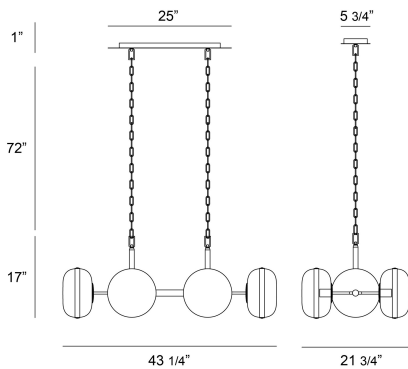

## NOTTINGHAM, 6-LIGHT 44IN CHANDELIER

### DÉTAILS DU PRODUIT

Non.	:	38130-014
Couleur du produit	:	ANTIQUÉ BRASS
Product Material	:	MÉTAL
Matériau du produit	:	AMBER
Ombre / Couleur d'accent	:	GLASS
Longueur	:	43.5"
Largeur	:	21"
Taille	:	17.5"
hauteur totale	:	89"
Poids	:	26.4LBS
hauteur de l'ombre	:	6"
diamètre de l'abat-jour	:	10"

### DÉTAILS DE LA SOURCE LUMINEUSE

nombre d'ampoules	:	6
Type de source lumineuse	:	T14 / T14 LED
Tension d'entrée	:	120V
Tension de l'ampoule	:	120V
Type de prise	:	E26
puissance	:	6 X 60W
Puissance totale	:	360W
Lumens fournis	:	~LM
ampoule incluse	:	NO / YES
Dimmable	:	YES

### DÉTAILS TECHNIQUES

Type de support suspendu	:	CHAIN
Longueur de support suspendu	:	72"
Canopée / Longueur Backplate	:	23"
Canopée / Hauteur Backplate	:	1.5"
Canopée / Largeur Backplate	:	6"
Classement IP	:	IP22
la localisation	:	DRY
approbation	:	<input type="checkbox"/>
angle de faisceau	:	360