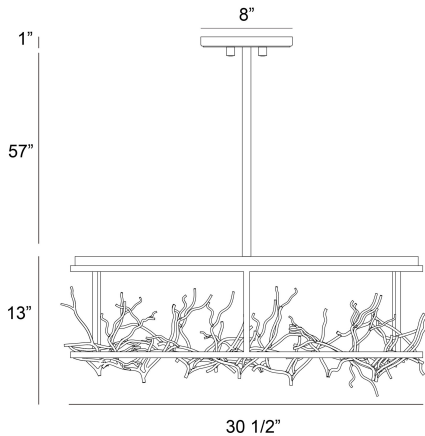

AERIE, 31IN INTEGRATED LED CHANDELIER

OPTIONS AVAILABLE

NUMÉRO D'ARTICLE	FINI	OMBRE
38097-010	GOLD-BLACK MIX	
38097-027	SILVER-BLACK MIX	

DÉTAILS DU PRODUIT

Non.	:	38097-010
Couleur du produit	:	GOLD-BLACK MIX
Product Material	:	METAL
Matériau du produit	:	GOLD
Ombre / Couleur d'accent	:	STEEL
diamètre	:	30.5"
Taille	:	13"
hauteur totale	:	70"
Poids	:	46.4LBS

DÉTAILS DE LA SOURCE LUMINEUSE

nombre d'ampoules	:	7
Source de lumière	:	LED
Type de source lumineuse	:	INTEGRATED LED
Tension d'entrée	:	120V
Tension de l'ampoule	:	120V
Type de prise	:	INTEGRATED
puissance	:	7 X 6W
Puissance totale	:	42W
Lumens fournis	:	1890LM
Kelvin	:	3000K
CRI	:	90
ampoule incluse	:	YES
Dimmable	:	YES

DÉTAILS TECHNIQUES

Type de support suspendu	:	ROD
tiges incluses	:	3"+6"+12"+18"+18"
Canopée / Hauteur Backplate	:	1"
diamètre de l'auvent / plaque arrière	:	8"
le conducteur	:	NO
Classement IP	:	IP22
la localisation	:	DRY
approbation	:	<input type="checkbox"/>
Titre 24	:	YES
angle de faisceau	:	360