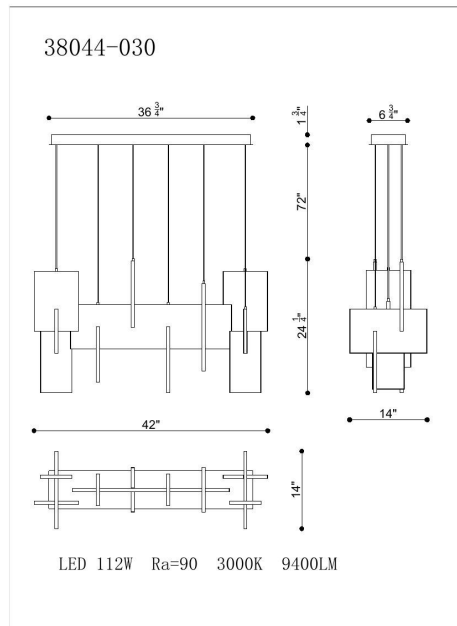

COBURG, 3-LIGHT 42IN INTEGRATED LED LINEAR CHANDELIER

DÉTAILS DU PRODUIT

Non.	:	38044-030
Couleur du produit	:	ANODIZED SILVER
Product Material	:	METAL
Matériau du produit	:	WHITE
Ombre / Couleur d'accent	:	ACRYLIC
Longueur	:	42"
Largeur	:	14"
Taille	:	24.25"
hauteur totale	:	96.75"
Poids	:	29LBS

DÉTAILS DE LA SOURCE LUMINEUSE

nombre d'ampoules	:	9
Source de lumière	:	LED
Type de source lumineuse	:	INTEGRATED LED
Tension d'entrée	:	120V
Tension de l'ampoule	:	24V
Type de prise	:	INTEGRATED
puissance	:	9 X 129W
Puissance totale	:	129W
Lumens fournis	:	2900LM
Kelvin	:	3000K
CRI	:	90
ampoule incluse	:	YES
Dimmable	:	YES

OPTIONS AVAILABLE

NUMÉRO D'ARTICLE	FINI	OMBRE
38044-014	BRUSHED GOLD	
38044-021	ANODIZED BLACK	
38044-030	ANODIZED SILVER	

DÉTAILS TECHNIQUES

Type de support suspendu	:	WIRE
Canopée / Longueur Backplate	:	36.75"
Canopée / Hauteur Backplate	:	1.5"
Canopée / Largeur Backplate	:	6.75"
Classement IP	:	IP22
la localisation	:	DRY
approbation	:	<input type="checkbox"/>
Titre 24	:	YES
angle de faisceau	:	360