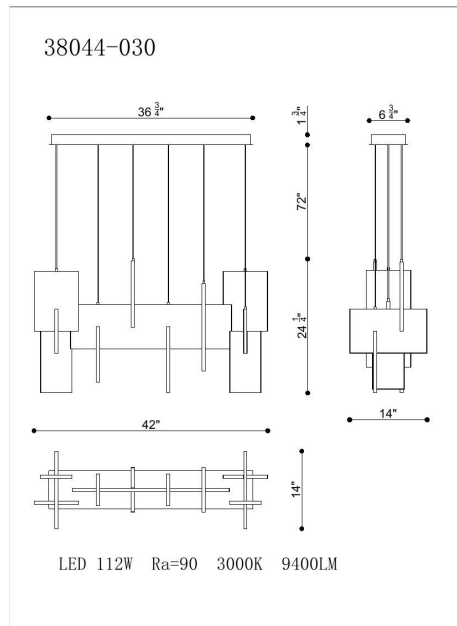

### DÉTAILS DU PRODUIT

Non.	:	38044-021
Couleur du produit	:	ANODIZED BLACK
Product Material	:	METAL
Matériau du produit	:	WHITE
Ombre / Couleur d'accent	:	ACRYLIC
Longueur	:	42"
Largeur	:	14"
Taille	:	24.25"
hauteur totale	:	96.75"
Poids	:	29LBS

### DÉTAILS DE LA SOURCE LUMINEUSE

nombre d'ampoules	:	9
Source de lumière	:	LED
Type de source lumineuse	:	INTEGRATED LED
Tension d'entrée	:	120V
Tension de l'ampoule	:	24V
Type de prise	:	INTEGRATED
puissance	:	9 X 129W
Puissance totale	:	129W
Lumens fournis	:	2900LM
Kelvin	:	3000K
CRI	:	90
ampoule incluse	:	YES
Dimmable	:	YES

### DÉTAILS TECHNIQUES

Type de support suspendu	:	WIRE
Canopée / Longueur Backplate	:	36.75"
Canopée / Hauteur Backplate	:	1.5"
Canopée / Largeur Backplate	:	6.75"
Classement IP	:	IP22
la localisation	:	DRY
approbation	:	<input type="checkbox"/>
Titre 24	:	YES
angle de faisceau	:	360