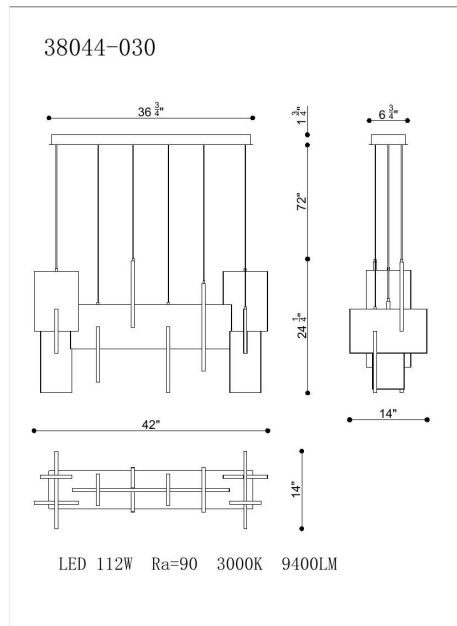

COBURG, 3-LIGHT 42IN INTEGRATED LED LINEAR CHANDELIER

DÉTAILS DU PRODUIT

Non.	:	38044-014
Couleur du produit	:	BRUSHED GOLD
Product Material	:	METAL
Matériau du produit	:	WHITE
Ombre / Couleur d'accent	:	ACRYLIC
Longueur	:	42"
Largeur	:	14"
Taille	:	24.25"
hauteur totale	:	96.75"
Poids	:	29LBS

DÉTAILS DE LA SOURCE LUMINEUSE

nombre d'ampoules	:	9
Source de lumière	:	LED
Type de source lumineuse	:	INTEGRATED LED
Tension d'entrée	:	120V
Tension de l'ampoule	:	24V
Type de prise	:	INTEGRATED
puissance	:	9 X 129W
Puissance totale	:	129W
Lumens fournis	:	2900LM
Kelvin	:	3000K
CRI	:	90
ampoule incluse	:	YES
Dimmable	:	YES

OPTIONS AVAILABLE

NUMÉRO D'ARTICLE	FINI	OMBRE
38044-014	BRUSHED GOLD	
38044-021	ANODIZED BLACK	
38044-030	ANODIZED SILVER	

DÉTAILS TECHNIQUES

Type de support suspendu	:	WIRE
Canopée / Longueur Backplate	:	36.75"
Canopée / Hauteur Backplate	:	1.5"
Canopée / Largeur Backplate	:	6.75"
Classement IP	:	IP22
la localisation	:	DRY
approbation	:	<input type="checkbox"/>
Titre 24	:	YES
angle de faisceau	:	360