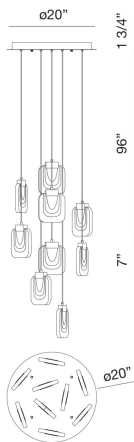

PAGET, 9-LIGHT 20IN INTEGRATED LED MULTI DROP CHANDELIER

DÉTAILS DU PRODUIT

Non.	:	38043-017
Couleur du produit	:	MATTE GOLD
Product Material	:	METAL
Matériau du produit	:	CLEAR
Ombre / Couleur d'accent	:	GLASS
diamètre	:	20"
Taille	:	7"
hauteur totale	:	96"
Poids	:	32.5LBS

DÉTAILS DE LA SOURCE LUMINEUSE

nombre d'ampoules	:	9
Source de lumière	:	LED
Type de source lumineuse	:	INTEGRATED LED
Tension d'entrée	:	120V
Tension de l'ampoule	:	24V
Type de prise	:	INTEGRATED
puissance	:	9 X 5W
Puissance totale	:	45W
Lumens fournis	:	1550LM
Kelvin	:	3000K
CRI	:	90
ampoule incluse	:	YES
Dimmable	:	YES

OPTIONS AVAILABLE

NUMÉRO D'ARTICLE	FINI	OMBRE
38043-017	MATTE GOLD	
38043-027	CHROME	CHROME

DÉTAILS TECHNIQUES

Type de support suspendu	:	WIRE
Canopée / Hauteur Backplate	:	1.75"
diamètre de l'auvent / plaque arrière	:	20"
Classement IP	:	IP22
la localisation	:	DRY
approbation	:	<input type="checkbox"/>
Titre 24	:	YES
angle de faisceau	:	360