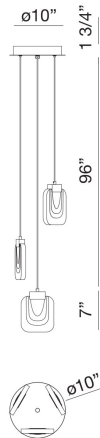

## PAGET, 3-LIGHT 10IN INTEGRATED LED PENANT CHANDELIER

### DÉTAILS DU PRODUIT

Non.	:	38042-020
Couleur du produit	:	CHROME
Matériau du produit	:	CLEAR
Ombre / Couleur d'accent	:	GLASS
diamètre	:	10"
Taille	:	7"
hauteur totale	:	96"
Poids	:	8.7LBS

### DÉTAILS DE LA SOURCE LUMINEUSE

nombre d'ampoules	:	3
Source de lumière	:	LED
Type de source lumineuse	:	INTEGRATED LED
Tension d'entrée	:	120V
Tension de l'ampoule	:	24V
Type de prise	:	INTEGRATED
puissance	:	3 X 5W
Puissance totale	:	15W
Lumens fournis	:	660LM
Kelvin	:	3000K
CRI	:	90
ampoule incluse	:	YES
Dimmable	:	YES

### DÉTAILS TECHNIQUES

Type de support suspendu	:	WIRE
Canopée / Hauteur Backplate	:	1.75"
diamètre de l'auvent / plaque arrière	:	10"
Classement IP	:	IP22
la localisation	:	DRY
approbation	:	<input type="checkbox"/>
angle de faisceau	:	360