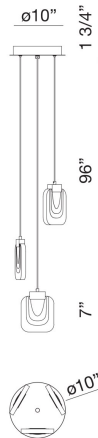

PAGET, 3-LIGHT 10IN INTEGRATED LED PENANT CHANDELIER

DÉTAILS DU PRODUIT

Non.	:	38042-010
Couleur du produit	:	MATTE GOLD
Product Material	:	METAL
Matériau du produit	:	CLEAR
Ombre / Couleur d'accent	:	GLASS
diamètre	:	10"
Taille	:	7"
hauteur totale	:	96"
Poids	:	8.7LBS

DÉTAILS DE LA SOURCE LUMINEUSE

nombre d'ampoules	:	3
Source de lumière	:	LED
Type de source lumineuse	:	INTEGRATED LED
Tension d'entrée	:	120V
Tension de l'ampoule	:	24V
Type de prise	:	INTEGRATED
puissance	:	3 X 5W
Puissance totale	:	15W
Lumens fournis	:	660LM
Kelvin	:	3000K
CRI	:	90
ampoule incluse	:	YES
Dimmable	:	YES

OPTIONS AVAILABLE

NUMÉRO D'ARTICLE	FINI	OMBRE
38042-010	MATTE GOLD	
38042-020	CHROME	CHROME

DÉTAILS TECHNIQUES

Type de support suspendu	:	WIRE
Canopée / Hauteur Backplate	:	1.75"
diamètre de l'auvent / plaque arrière	:	10"
Classement IP	:	IP22
la localisation	:	DRY
approbation	:	<input type="checkbox"/>
angle de faisceau	:	360