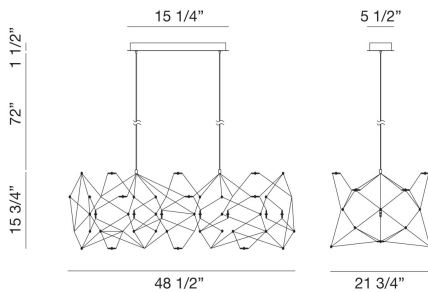

RENSEIGNEMENTS SUR LE PROJET

Nom du travail: Date: Type:

Commentaires: