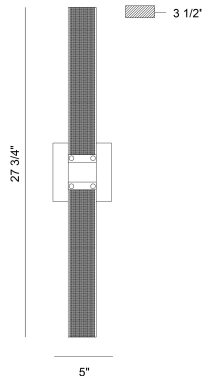

## ADMIRAL, 28IN INTEGRATED LED WALL SCONCE

### DÉTAILS DU PRODUIT

Non.	:	38004-018
Couleur du produit	:	GOLD-BLACK MIX
Product Material	:	METAL
Matériau du produit	:	WHITE
Ombre / Couleur d'accent	:	ACRYLIC
Longueur	:	5"
Largeur	:	5"
Taille	:	27.75"
extension	:	3.75"
Poids	:	5.5LBS

### DÉTAILS DE LA SOURCE LUMINEUSE

nombre d'ampoules	:	1
Source de lumière	:	LED
Type de source lumineuse	:	INTEGRATED LED
Tension d'entrée	:	24V
Tension de l'ampoule	:	120V
Type de prise	:	INTEGRATED
puissance	:	1 X 31W
Puissance totale	:	31W
Lumens fournis	:	1395LM
Kelvin	:	3000K
CRI	:	90
ampoule incluse	:	YES
Dimmable	:	YES

### DÉTAILS TECHNIQUES

Type de support suspendu	:	J-BOX
Canopée / Longueur Backplate	:	5"
Canopée / Hauteur Backplate	:	5"
Canopée / Largeur Backplate	:	1.5"
Classement IP	:	IP22
la localisation	:	DAMP
approbation	:	<input type="checkbox"/>
angle de faisceau	:	360