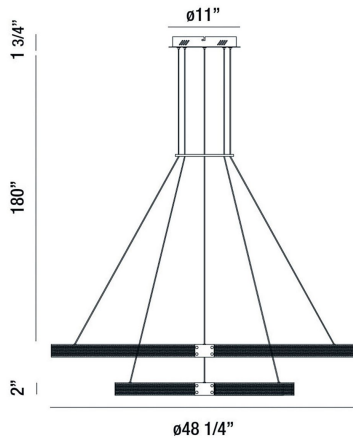

ADMIRAL, 2-TIERS 2-LIGHT 48IN INTEGRATED LED GRAND CHANDELI

DÉTAILS DU PRODUIT

Non.	:	37385-019
Couleur du produit	:	GOLD-BLACK MIX
Product Material	:	METAL
Matériau du produit	:	WHITE
Ombre / Couleur d'accent	:	ACRYLIC
diamètre	:	48.25"
Taille	:	2"
hauteur totale	:	183.75"
Poids	:	35.1LBS

DÉTAILS DE LA SOURCE LUMINEUSE

nombre d'ampoules	:	2
Source de lumière	:	LED
Type de source lumineuse	:	INTEGRATED LED
Tension d'entrée	:	120V
Tension de l'ampoule	:	120V
Type de prise	:	INTEGRATED
puissance	:	2 X 111W
Puissance totale	:	111W
Lumens fournis	:	4995LM
Kelvin	:	3000K
CRI	:	90
ampoule incluse	:	YES
Dimmable	:	YES

OPTIONS AVAILABLE

NUMÉRO D'ARTICLE	FINI	OMBRE
37385-019	GOLD-BLACK MIX	WHITE PC

DÉTAILS TECHNIQUES

Type de support suspendu	:	WIRE
Canopée / Hauteur Backplate	:	1"
diamètre de l'auvent / plaque arrière	:	8"
Classement IP	:	IP22
la localisation	:	DRY
approbation	:	<input type="checkbox"/>
angle de faisceau	:	360