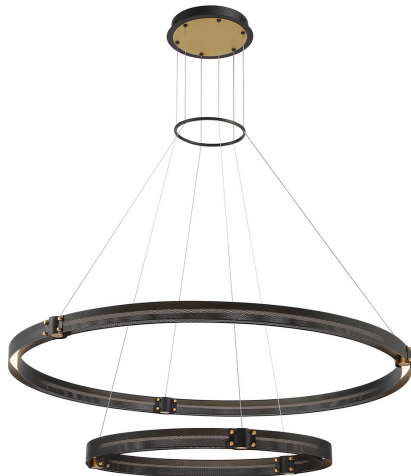

ADMIRAL, 2-TIERS 2-LIGHT 48IN INTEGRATED LED GRAND CHANDELI

DÉTAILS DU PRODUIT

Non.	:	37385-019
Couleur du produit	:	GOLD-BLACK MIX
Product Material	:	METAL
Matériau du produit	:	WHITE
Ombre / Couleur d'accent	:	ACRYLIC
diamètre	:	48.25"
Taille	:	2"
hauteur totale	:	183.75"
Poids	:	35.1LBS

DÉTAILS DE LA SOURCE LUMINEUSE

nombre d'ampoules	:	2
Source de lumière	:	LED
Type de source lumineuse	:	INTEGRATED LED
Tension d'entrée	:	120V
Tension de l'ampoule	:	120V
Type de prise	:	INTEGRATED
puissance	:	2 X 111W
Puissance totale	:	111W
Lumens fournis	:	4995LM
Kelvin	:	3000K
CRI	:	90
ampoule incluse	:	YES
Dimmable	:	YES

OPTIONS AVAILABLE

NUMÉRO D'ARTICLE	FINI	OMBRE
37385-019	GOLD-BLACK MIX	WHITE PC

DÉTAILS TECHNIQUES

Type de support suspendu	:	WIRE
Canopée / Hauteur Backplate	:	1"
diamètre de l'auvent / plaque arrière	:	8"
Classement IP	:	IP22
la localisation	:	DRY
approbation	:	<input type="checkbox"/>
angle de faisceau	:	360