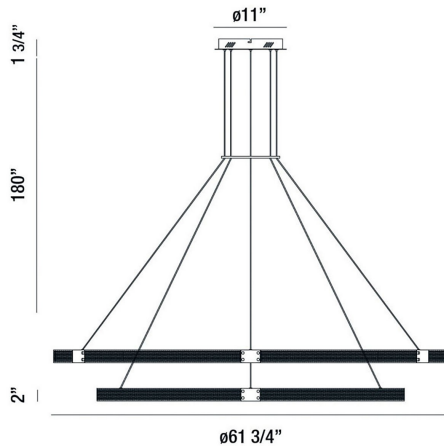

ADMIRAL, 2-TIERS 2-LIGHT 62IN INTEGRATED LED GRAND CHANDELI

DÉTAILS DU PRODUIT

Non.	:	37384-012
Couleur du produit	:	GOLD-BLACK MIX
Product Material	:	METAL
Matériau du produit	:	WHITE
Ombre / Couleur d'accent	:	ACRYLIC
diamètre	:	61.75"
Taille	:	2"
hauteur totale	:	183.75"
Poids	:	51LBS

DÉTAILS DE LA SOURCE LUMINEUSE

nombre d'ampoules	:	2
Source de lumière	:	LED
Type de source lumineuse	:	INTEGRATED LED
Tension d'entrée	:	120V
Tension de l'ampoule	:	120V
Type de prise	:	INTEGRATED
puissance	:	2 X 170W
Puissance totale	:	170W
Lumens fournis	:	7650LM
Kelvin	:	3000K
CRI	:	90
ampoule incluse	:	YES
Dimmable	:	YES

OPTIONS AVAILABLE

NUMÉRO D'ARTICLE	FINI	OMBRE
37384-012	GOLD-BLACK MIX	WHITE PC

DÉTAILS TECHNIQUES

Type de support suspendu	:	WIRE
Canopée / Longueur Backplate	:	36.75"
Canopée / Hauteur Backplate	:	1.75"
Canopée / Largeur Backplate	:	6.75"
diamètre de l'auvent / plaque arrière	:	11"
Classement IP	:	IP22
la localisation	:	DRY
approbation	:	<input type="checkbox"/>
angle de faisceau	:	360