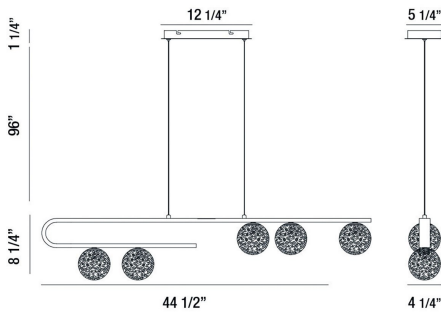

# PHILLIMORE, 5-LIGHT 45IN INTEGRATED LED LINEAR CHANDELIER

## DÉTAILS DU PRODUIT

Non.	:	37351-014
Couleur du produit	:	SATIN GOLD PAINT
Product Material	:	METAL
Matériau du produit	:	CLEAR
Ombre / Couleur d'accent	:	GLASS
Longueur	:	44.5"
Largeur	:	4.25"
Taille	:	8.25"
hauteur totale	:	105.5"
Poids	:	9.6LBS

## DÉTAILS TECHNIQUES

Type de support suspendu	:	AIRCRAFT CABLE
Canopée / Longueur Backplate	:	10.5"
Canopée / Hauteur Backplate	:	1.25"
Canopée / Largeur Backplate	:	5.25"
Classement IP	:	IP22
approbation	:	<input type="checkbox"/>
Titre 24	:	YES
angle de faisceau	:	360