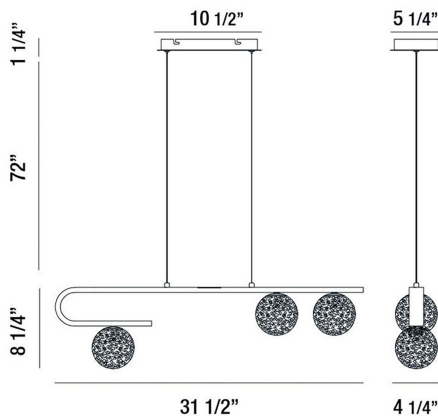

PHILLIMORE, 3-LIGHT 32IN INTEGRATED LED LINEAR CHANDELIER

OPTIONS AVAILABLE

NUMÉRO D'ARTICLE	FINI	OMBRE
37350-017	SATIN GOLD PAINT	CLEAR

DÉTAILS DU PRODUIT

Non.	:	37350-017
Couleur du produit	:	SATIN GOLD PAINT
Product Material	:	METAL
Matériau du produit	:	CLEAR
Ombre / Couleur d'accent	:	GLASS
Longueur	:	31.5"
Largeur	:	4.25"
Taille	:	8.25"
hauteur totale	:	81.5"
Poids	:	7.9LBS

DÉTAILS DE LA SOURCE LUMINEUSE

nombre d'ampoules	:	3
Source de lumière	:	LED
Type de source lumineuse	:	INTEGRATED LED
Tension d'entrée	:	120V
Tension de l'ampoule	:	120V
Type de prise	:	INTEGRATED
puissance	:	3 X 3.6W
Puissance totale	:	11W
Lumens fournis	:	720LM
Kelvin	:	3500K
CRI	:	80
ampoule incluse	:	YES
Dimmable	:	YES

DÉTAILS TECHNIQUES

Type de support suspendu	:	AIRCRAFT CABLE
Canopée / Longueur Backplate	:	10.5"
Canopée / Hauteur Backplate	:	1.25"
Canopée / Largeur Backplate	:	5.25"
Classement IP	:	IP22
approbation	:	
Titre 24	:	YES
angle de faisceau	:	360