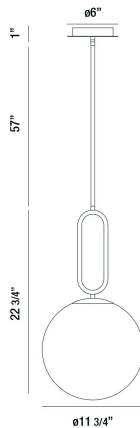

PROSPECT, 12IN PENDANT

OPTIONS AVAILABLE

NUMÉRO D'ARTICLE
37349-011

FINI
GOLD

OMBRE
CLEAR

DÉTAILS DU PRODUIT

Non.	:	37349-011
Couleur du produit	:	GOLD
Product Material	:	METAL
Matériau du produit	:	CLEAR
Ombre / Couleur d'accent	:	GLASS
diamètre	:	11.75"
Taille	:	22.75"
hauteur totale	:	80.75"
Poids	:	6.6LBS

DÉTAILS DE LA SOURCE LUMINEUSE

nombre d'ampoules	:	1
Type de source lumineuse	:	A19
Tension d'entrée	:	120V
Tension de l'ampoule	:	120V
Type de prise	:	E26
puissance	:	1 X 60W
Puissance totale	:	60W
ampoule incluse	:	NO
Dimmable	:	YES

DÉTAILS TECHNIQUES

Type de support suspendu	:	ROD
tiges incluses	:	3"+6"+12"+18"+18"
Canopée / Hauteur Backplate	:	1.75"
diamètre de l'auvent / plaque arrière	:	6"
Classement IP	:	IP22
approbation	:	<input type="checkbox"/>
angle de faisceau	:	360