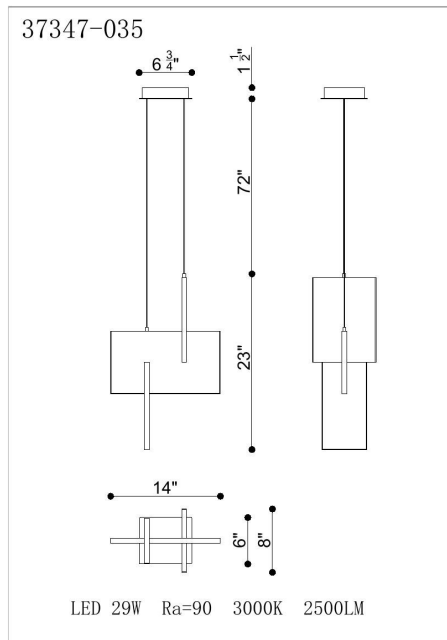

COBURG, 23IN INTEGRATED LED PENDANT

DÉTAILS DU PRODUIT

Non.	:	37347-023
Couleur du produit	:	ANODIZED BLACK
Product Material	:	METAL
Matériau du produit	:	WHITE
Ombre / Couleur d'accent	:	ACRYLIC
Longueur	:	14"
Largeur	:	8"
Taille	:	23"
hauteur totale	:	95"
Poids	:	1.4LBS

DÉTAILS DE LA SOURCE LUMINEUSE

nombre d'ampoules	:	1
Source de lumière	:	LED
Type de source lumineuse	:	INTEGRATED LED
Tension d'entrée	:	120V
Tension de l'ampoule	:	120V
Type de prise	:	INTEGRATED
puissance	:	1 X 29W
Puissance totale	:	29W
Lumens fournis	:	800LM
Kelvin	:	3000K
CRI	:	90
ampoule incluse	:	YES
Dimmable	:	YES

OPTIONS AVAILABLE

NUMÉRO D'ARTICLE	FINI	OMBRE
37347-017	GOLD	
37347-023	ANODIZED BLACK	
37347-035	ANODIZED SILVER	

DÉTAILS TECHNIQUES

Type de support suspendu	:	WIRE
Canopée / Longueur Backplate	:	6.75"
Canopée / Hauteur Backplate	:	1.5"
Canopée / Largeur Backplate	:	6"
Classement IP	:	IP22
la localisation	:	DRY
approbation	:	<input type="checkbox"/>
angle de faisceau	:	360