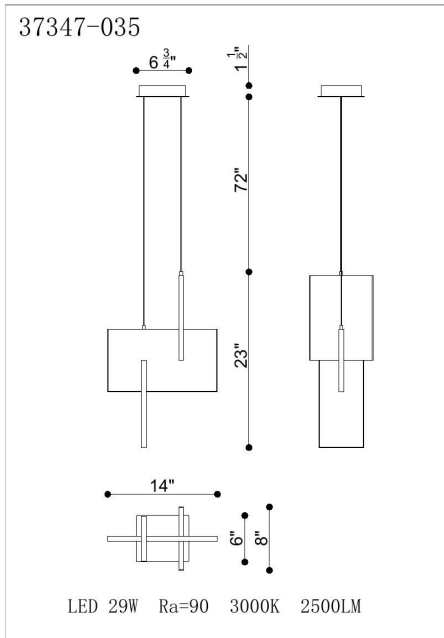

### DÉTAILS DU PRODUIT

Non.	:	37347-017
Couleur du produit	:	GOLD
Product Material	:	METAL
Matériau du produit	:	WHITE
Ombre / Couleur d'accent	:	ACRYLIC
Longueur	:	14"
Largeur	:	8"
Taille	:	23"
hauteur totale	:	95"
Poids	:	1.4LBS

### DÉTAILS DE LA SOURCE LUMINEUSE

nombre d'ampoules	:	1
Source de lumière	:	LED
Type de source lumineuse	:	INTEGRATED LED
Tension d'entrée	:	120V
Tension de l'ampoule	:	120V
Type de prise	:	INTEGRATED
puissance	:	1 X 29W
Puissance totale	:	29W
Lumens fournis	:	800LM
Kelvin	:	3000K
CRI	:	90
ampoule incluse	:	YES
Dimmable	:	YES

### DÉTAILS TECHNIQUES

Type de support suspendu	:	WIRE
Canopée / Longueur Backplate	:	6.75"
Canopée / Hauteur Backplate	:	1.5"
Canopée / Largeur Backplate	:	6"
Classement IP	:	IP22
la localisation	:	DRY
approbation	:	<input type="checkbox"/>
angle de faisceau	:	360