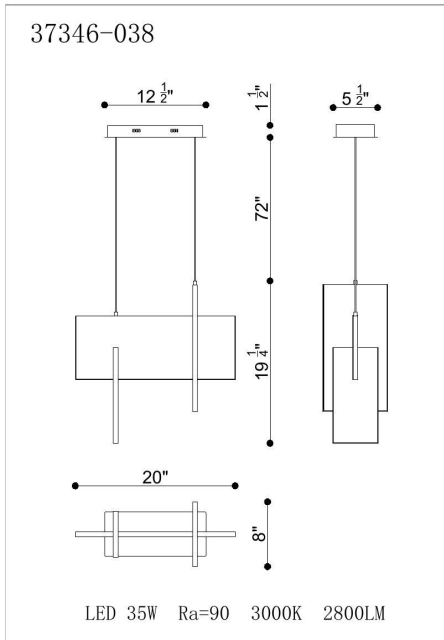

### DÉTAILS DU PRODUIT

Non.	:	37346-038
Couleur du produit	:	ALUMINUM OXIDE
Product Material	:	METAL
Ombre / Couleur d'accent	:	~
Longueur	:	20"
Largeur	:	8"
Taille	:	19.25"
hauteur totale	:	92"
Poids	:	10.3LBS

### DÉTAILS DE LA SOURCE LUMINEUSE

nombre d'ampoules	:	1
Source de lumière	:	LED
Type de source lumineuse	:	INTEGRATED LED
Tension d'entrée	:	120V
Tension de l'ampoule	:	120V
Type de prise	:	INTEGRATED
puissance	:	1 X 35W
Puissance totale	:	35W
Lumens fournis	:	910LM
Kelvin	:	3000K
CRI	:	90
ampoule incluse	:	YES
Dimmable	:	YES

### DÉTAILS TECHNIQUES

Type de support suspendu	:	WIRE
Canopée / Longueur Backplate	:	12.5"
Canopée / Hauteur Backplate	:	1.5"
Canopée / Largeur Backplate	:	5.5"
Classement IP	:	IP22
la localisation	:	DRY
approbation	:	<input type="checkbox"/>
angle de faisceau	:	360