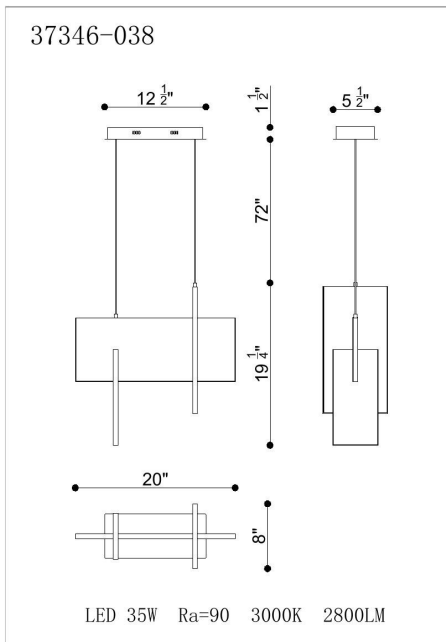

COBURG, 20IN INTEGRATED LED PENDANT CHANDELIER

DÉTAILS DU PRODUIT

Non.	:	37346-027
Couleur du produit	:	ANODIZED BLACK
Product Material	:	METAL
Matériau du produit	:	WHITE
Ombre / Couleur d'accent	:	ACRYLIC
Longueur	:	20"
Largeur	:	8"
Taille	:	19.25"
hauteur totale	:	92"
Poids	:	10.3LBS

DÉTAILS DE LA SOURCE LUMINEUSE

nombre d'ampoules	:	1
Source de lumière	:	LED
Type de source lumineuse	:	INTEGRATED LED
Tension d'entrée	:	120V
Tension de l'ampoule	:	120V
Type de prise	:	INTEGRATED
puissance	:	1 X 35W
Puissance totale	:	35W
Lumens fournis	:	910LM
Kelvin	:	3000K
CRI	:	90
ampoule incluse	:	YES
Dimmable	:	YES

OPTIONS AVAILABLE

NUMÉRO D'ARTICLE	FINI	OMBRE
37346-010	GOLD	
37346-027	ANODIZED BLACK	
37346-038	ALUMINUM OXIDE	

DÉTAILS TECHNIQUES

Type de support suspendu	:	WIRE
Canopée / Longueur Backplate	:	12.5"
Canopée / Hauteur Backplate	:	1.5"
Canopée / Largeur Backplate	:	5.5"
Classement IP	:	IP22
la localisation	:	DRY
approbation	:	<input type="checkbox"/>
angle de faisceau	:	360