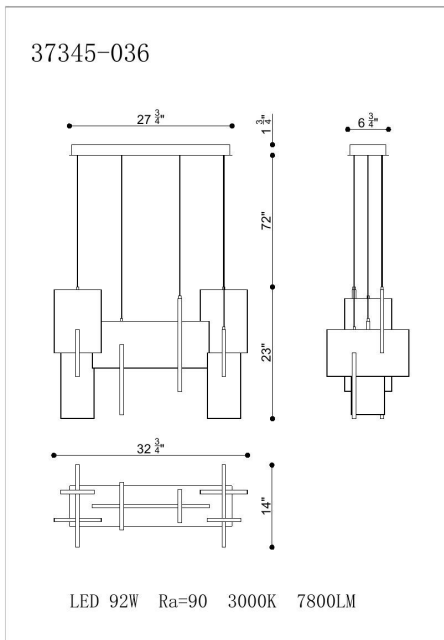

### DÉTAILS DU PRODUIT

Non.	:	37345-025
Couleur du produit	:	ANODIZED BLACK
Product Material	:	METAL
Matériau du produit	:	WHITE
Ombre / Couleur d'accent	:	ACRYLIC
Longueur	:	32.75"
Largeur	:	14"
Taille	:	23"
hauteur totale	:	96.75"
Poids	:	16.7LBS

### DÉTAILS DE LA SOURCE LUMINEUSE

nombre d'ampoules	:	1
Source de lumière	:	LED
Type de source lumineuse	:	INTEGRATED LED
Tension d'entrée	:	120V
Tension de l'ampoule	:	120V
Type de prise	:	INTEGRATED
puissance	:	1 X 93W
Puissance totale	:	93W
Lumens fournis	:	1950LM
Kelvin	:	3000K
CRI	:	90
ampoule incluse	:	YES
Dimmable	:	YES

### DÉTAILS TECHNIQUES

Type de support suspendu	:	AIRCRAFT CABLE
Canopée / Longueur Backplate	:	27.75"
Canopée / Hauteur Backplate	:	1.5"
Canopée / Largeur Backplate	:	1.75"
Classement IP	:	IP22
la localisation	:	DRY
approbation	:	
angle de faisceau	:	360