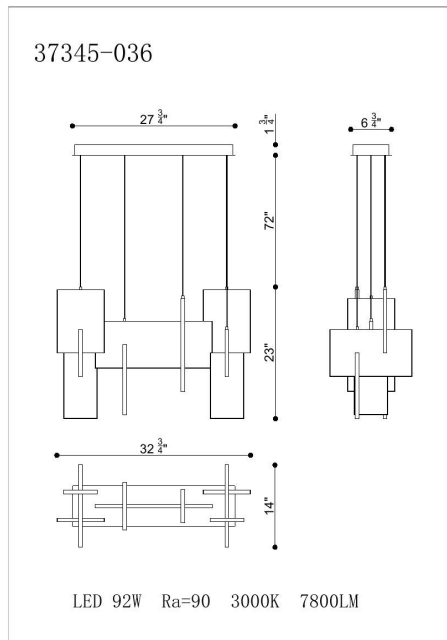

COBURG, 33IN INTEGRATED LED CHANDELIER

DÉTAILS DU PRODUIT

Non.	:	37345-013
Couleur du produit	:	GOLD
Product Material	:	METAL
Matériau du produit	:	WHITE
Ombre / Couleur d'accent	:	ACRYLIC
Longueur	:	32.75"
Largeur	:	14"
Taille	:	23"
hauteur totale	:	96.75"
Poids	:	16.7LBS

DÉTAILS DE LA SOURCE LUMINEUSE

nombre d'ampoules	:	1
Source de lumière	:	LED
Type de source lumineuse	:	INTEGRATED LED
Tension d'entrée	:	120V
Tension de l'ampoule	:	120V
Type de prise	:	INTEGRATED
puissance	:	1 X 93W
Puissance totale	:	93W
Lumens fournis	:	1950LM
Kelvin	:	3000K
CRI	:	90
ampoule incluse	:	YES
Dimmable	:	YES

OPTIONS AVAILABLE

NUMÉRO D'ARTICLE	FINI	OMBRE
37345-013	GOLD	
37345-025	ANODIZED BLACK	
37345-036	ANODIZED SILVER	

DÉTAILS TECHNIQUES

Type de support suspendu	:	AIRCRAFT CABLE
Canopée / Longueur Backplate	:	27.75"
Canopée / Hauteur Backplate	:	1.5"
Canopée / Largeur Backplate	:	1.75"
Classement IP	:	IP22
la localisation	:	DRY
approbation	:	<input type="checkbox"/>
angle de faisceau	:	360