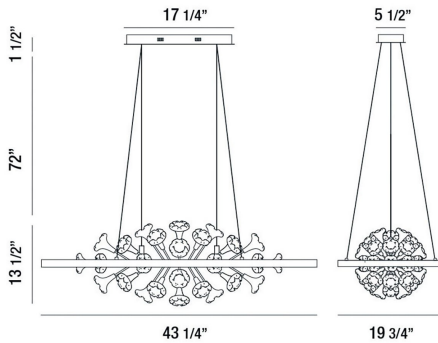

## CLAYTON, 43IN INTEGRATED LED CHANDELIER

### DÉTAILS DU PRODUIT

Non.	:	37344-016
Couleur du produit	:	BRUSHED SILVER
Product Material	:	METAL
Matériau du produit	:	CLEAR
Ombre / Couleur d'accent	:	GLASS
Longueur	:	43.25"
Largeur	:	19.75"
Taille	:	13.5"
hauteur totale	:	87"
Poids	:	9.9LBS

### DÉTAILS DE LA SOURCE LUMINEUSE

nombre d'ampoules	:	1
Source de lumière	:	LED
Type de source lumineuse	:	INTEGRATED LED
Tension d'entrée	:	120V
Tension de l'ampoule	:	120V
Type de prise	:	INTEGRATED
puissance	:	1 X 40W
Puissance totale	:	40W
Lumens fournis	:	1465LM
Kelvin	:	3000K
CRI	:	90
ampoule incluse	:	YES
Dimmable	:	YES

### DÉTAILS TECHNIQUES

Type de support suspendu	:	AIRCRAFT CABLE
Canopée / Longueur Backplate	:	17.25"
Canopée / Hauteur Backplate	:	1.5"
Canopée / Largeur Backplate	:	5.5"
diamètre de l'auvent / plaque arrière	:	6.25"
Classement IP	:	IP22
approbation	:	<input type="checkbox"/>
angle de faisceau	:	360