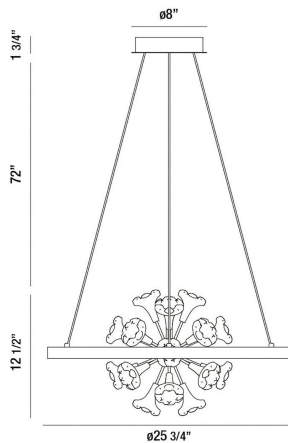

CLAYTON, 26IN INTEGRATED LED PENDANT CHANDELIER

DÉTAILS DU PRODUIT

Non.	:	37342-012
Couleur du produit	:	BRUSHED SILVER
Product Material	:	METAL
Matériau du produit	:	CLEAR
Ombre / Couleur d'accent	:	GLASS
diamètre	:	25.75"
Taille	:	12.5"
hauteur totale	:	86.25"
Poids	:	17.5LBS

DÉTAILS DE LA SOURCE LUMINEUSE

nombre d'ampoules	:	1
Source de lumière	:	LED
Type de source lumineuse	:	INTEGRATED LED
Tension d'entrée	:	120V
Tension de l'ampoule	:	120V
Type de prise	:	INTEGRATED
puissance	:	1 X 35W
Puissance totale	:	35W
Lumens fournis	:	1315LM
Kelvin	:	3000K
CRI	:	90
ampoule incluse	:	YES
Dimmable	:	YES

OPTIONS AVAILABLE

NUMÉRO D'ARTICLE	FINI	OMBRE
37342-012	BRUSHED SILVER	CLEAR

DÉTAILS TECHNIQUES

Type de support suspendu	:	AIRCRAFT CABLE
Canopée / Hauteur Backplate	:	2.25"
diamètre de l'auvent / plaque arrière	:	23.5"
Classement IP	:	IP22
approbation	:	<input type="checkbox"/>
angle de faisceau	:	360