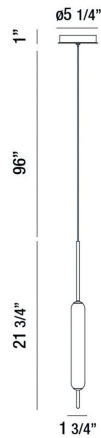

CUMBERLAND, 22IN INTEGRATED LED PENDANT

DÉTAILS DU PRODUIT

Non.	:	37237-028
Couleur du produit	:	GOLD
Product Material	:	METAL
Matériau du produit	:	WHITE
Ombre / Couleur d'accent	:	GLASS
diamètre	:	5.25"
Taille	:	21.75"
hauteur totale	:	118.75"
Poids	:	17.5LBS

DÉTAILS DE LA SOURCE LUMINEUSE

nombre d'ampoules	:	1
Source de lumière	:	LED
Type de source lumineuse	:	INTEGRATED LED
Tension d'entrée	:	120V
Tension de l'ampoule	:	120V
Type de prise	:	INTEGRATED
puissance	:	1 X 10W
Puissance totale	:	10W
Lumens fournis	:	810LM
Kelvin	:	3000K
CRI	:	90
ampoule incluse	:	YES
Dimmable	:	YES

OPTIONS AVAILABLE

NUMÉRO D'ARTICLE	FINI	OMBRE
37237-011	MATTE BLACK	WHITE
37237-028	GOLD	WHITE

DÉTAILS TECHNIQUES

Type de support suspendu	:	WIRE
Canopée / Hauteur Backplate	:	1.75"
diamètre de l'auvent / plaque arrière	:	11"
Classement IP	:	IP22
la localisation	:	DRY
approbation	:	<input type="checkbox"/>
Titre 24	:	YES
angle de faisceau	:	360