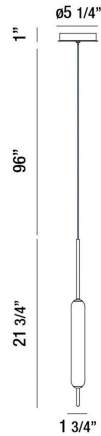

CUMBERLAND, 22IN INTEGRATED LED PENDANT

OPTIONS AVAILABLE

NUMÉRO D'ARTICLE	FINI	OMBRE
37237-011	MATTE BLACK	WHITE
37237-028	GOLD	WHITE

DÉTAILS DU PRODUIT

Non.	:	37237-011
Couleur du produit	:	MATTE BLACK
Product Material	:	METAL
Matériau du produit	:	WHITE
Ombre / Couleur d'accent	:	GLASS
diamètre	:	5.25"
Taille	:	21.75"
hauteur totale	:	118.75"
Poids	:	17.5LBS

DÉTAILS DE LA SOURCE LUMINEUSE

nombre d'ampoules	:	1
Source de lumière	:	LED
Type de source lumineuse	:	INTEGRATED LED
Tension d'entrée	:	120V
Tension de l'ampoule	:	120V
Type de prise	:	INTEGRATED
puissance	:	1 X 10W
Puissance totale	:	10W
Lumens fournis	:	810LM
Kelvin	:	3000K
CRI	:	90
ampoule incluse	:	YES
Dimmable	:	YES

DÉTAILS TECHNIQUES

Type de support suspendu	:	WIRE
Canopée / Hauteur Backplate	:	1.75"
diamètre de l'auvent / plaque arrière	:	11"
Classement IP	:	IP22
la localisation	:	DRY
approbation	:	<input type="checkbox"/>
Titre 24	:	YES
angle de faisceau	:	360