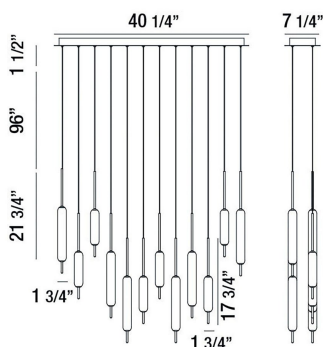

OPTIONS AVAILABLE

NUMÉRO D'ARTICLE	FINI	OMBRE
37236-038	MIX	WHITE

DÉTAILS DU PRODUIT

Non.	:	37236-038
Couleur du produit	:	MIX
Product Material	:	METAL
Matériau du produit	:	BLACK
Ombre / Couleur d'accent	:	GLASS
Longueur	:	40.25"
Largeur	:	7.25"
Taille	:	21.75"
hauteur totale	:	119.25"
Poids	:	9.4LBS

DÉTAILS DE LA SOURCE LUMINEUSE

nombre d'ampoules	:	12
Source de lumière	:	LED
Type de source lumineuse	:	INTEGRATED LED
Tension d'entrée	:	120V
Tension de l'ampoule	:	120V
Type de prise	:	INTEGRATED
puissance	:	12 X 120W
Puissance totale	:	120W
Lumens fournis	:	5850LM
Kelvin	:	3000K
CRI	:	90
ampoule incluse	:	YES
Dimmable	:	YES

DÉTAILS TECHNIQUES

Type de support suspendu	:	WIRE
Canopée / Longueur Backplate	:	12.25"
Canopée / Hauteur Backplate	:	1.25"
Canopée / Largeur Backplate	:	5.25"
Classement IP	:	IP22
la localisation	:	DRY
approbation	:	<input type="checkbox"/>
Titre 24	:	YES
angle de faisceau	:	360