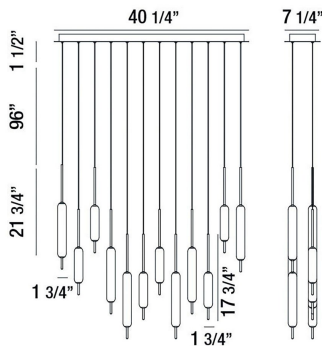

# CUMBERLAND, 12-LIGHT 40IN INTEGRATED LED MULTI DROP CHANDELIER

## DÉTAILS DU PRODUIT

Non.	:	37236-038
Couleur du produit	:	MIX
Product Material	:	METAL
Matériau du produit	:	BLACK
Ombre / Couleur d'accent	:	GLASS
Longueur	:	40.25"
Largeur	:	7.25"
Taille	:	21.75"
hauteur totale	:	119.25"
Poids	:	9.4LBS

## DÉTAILS DE LA SOURCE LUMINEUSE

nombre d'ampoules	:	12
Source de lumière	:	LED
Type de source lumineuse	:	INTEGRATED LED
Tension d'entrée	:	120V
Tension de l'ampoule	:	120V
Type de prise	:	INTEGRATED
puissance	:	12 X 120W
Puissance totale	:	120W
Lumens fournis	:	5850LM
Kelvin	:	3000K
CRI	:	90
ampoule incluse	:	YES
Dimmable	:	YES

## DÉTAILS TECHNIQUES

Type de support suspendu	:	WIRE
Canopée / Longueur Backplate	:	12.25"
Canopée / Hauteur Backplate	:	1.25"
Canopée / Largeur Backplate	:	5.25"
Classement IP	:	IP22
la localisation	:	DRY
approbation	:	<input type="checkbox"/>
Titre 24	:	YES
angle de faisceau	:	360