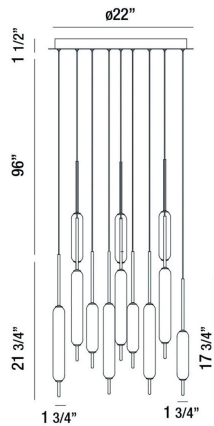

CUMBERLAND, 12-LIGHT 22IN INTEGRATED LED MULTI DROP CHANDELIER

DÉTAILS DU PRODUIT

Non.	:	37235-031
Couleur du produit	:	MIX
Product Material	:	METAL
Matériau du produit	:	WHITE
Ombre / Couleur d'accent	:	GLASS
diamètre	:	22"
Taille	:	21.75"
hauteur totale	:	119.25"
Poids	:	8.1LBS

DÉTAILS DE LA SOURCE LUMINEUSE

nombre d'ampoules	:	12
Source de lumière	:	LED
Type de source lumineuse	:	INTEGRATED LED
Tension d'entrée	:	120V
Tension de l'ampoule	:	120V
Type de prise	:	INTEGRATED
puissance	:	12 X 120W
Puissance totale	:	120W
Lumens fournis	:	7200LM
Kelvin	:	3000K
CRI	:	90
ampoule incluse	:	YES
Dimmable	:	YES

OPTIONS AVAILABLE

NUMÉRO D'ARTICLE	FINI	OMBRE
37235-031	MIX	WHITE

DÉTAILS TECHNIQUES

Type de support suspendu	:	WIRE
Canopée / Longueur Backplate	:	10.5"
Canopée / Hauteur Backplate	:	1.25"
Canopée / Largeur Backplate	:	5.25"
diamètre de l'auvent / plaque arrière	:	6"
Classement IP	:	IP22
la localisation	:	DRY
approbation	:	<input type="checkbox"/>
Titre 24	:	YES
angle de faisceau	:	360