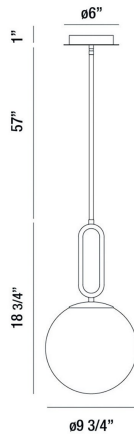

PROSPECT, 10IN PENDANT

DÉTAILS DU PRODUIT

Non.	:	37231-039
Couleur du produit	:	GOLD
Product Material	:	METAL
Matériau du produit	:	WHITE
Ombre / Couleur d'accent	:	GLASS
diamètre	:	9.75"
Taille	:	18.75"
hauteur totale	:	76.75"
Poids	:	3.6LBS

DÉTAILS DE LA SOURCE LUMINEUSE

nombre d'ampoules	:	1
Type de source lumineuse	:	A19
Tension d'entrée	:	120V
Tension de l'ampoule	:	120V
Type de prise	:	E26
puissance	:	1 X 60W
Puissance totale	:	60W
ampoule incluse	:	NO
Dimmable	:	YES

OPTIONS AVAILABLE

NUMÉRO D'ARTICLE	FINI	OMBRE
37231-019	MATTE BLACK	OPAL WHITE
37231-039	GOLD	OPAL WHITE

DÉTAILS TECHNIQUES

Type de support suspendu	:	ROD
tiges incluses	:	3"+6"+12"+18"+18"
Canopée / Hauteur Backplate	:	1.5"
diamètre de l'auvent / plaque arrière	:	6"
Classement IP	:	IP22
la localisation	:	DRY
approbation	:	<input type="checkbox"/>
angle de faisceau	:	360