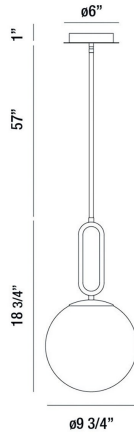

PROSPECT, 10IN PENDANT

OPTIONS AVAILABLE

NUMÉRO D'ARTICLE	FINI	OMBRE
37231-019	MATTE BLACK	OPAL WHITE
37231-039	GOLD	OPAL WHITE

DÉTAILS DU PRODUIT

Non.	:	37231-019
Couleur du produit	:	MATTE BLACK
Product Material	:	METAL
Matériau du produit	:	WHITE
Ombre / Couleur d'accent	:	GLASS
diamètre	:	9.75"
Taille	:	18.75"
hauteur totale	:	76.75"
Poids	:	3.6LBS

DÉTAILS DE LA SOURCE LUMINEUSE

nombre d'ampoules	:	1
Type de source lumineuse	:	A19
Tension d'entrée	:	120V
Tension de l'ampoule	:	120V
Type de prise	:	E26
puissance	:	1 X 60W
Puissance totale	:	60W
ampoule incluse	:	NO
Dimmable	:	YES

DÉTAILS TECHNIQUES

Type de support suspendu	:	ROD
tiges incluses	:	3"+6"+12"+18"+18"
Canopée / Hauteur Backplate	:	1.5"
diamètre de l'auvent / plaque arrière	:	6"
Classement IP	:	IP22
la localisation	:	DRY
approbation	:	<input type="checkbox"/>
angle de faisceau	:	360